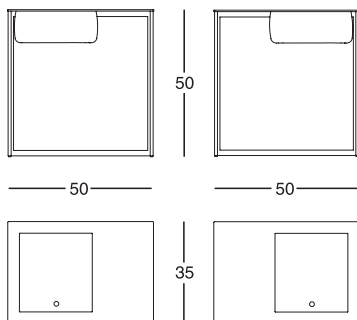

Design

Gabriele Rosa

2017

Comodino con cassetto
Struttura e piano in acciaio verniciato colore talco, nero o grafite. Piano e vano portaoggetti in cuoio pigmentato 90. Il vano è accessibile mediante apertura a ribalta.

Nightstand with drawer
Top and frame in talc, black or graphite painted steel. Top and storage space in cowhide pigmentato 90. The storage is accessed by a dropleaf opening.

Table de chevet avec tiroir
Structure et plateau en acier verni couleur talc, noire ou graphite. Plateau et élément porte-objets en cuir sellier pigmentato 90. L'élément est accessible par une ouverture basculante.

Nachttisch mit Schublade
Gestell und Platte aus Talkum-, schwarz- oder graphitfarben- lackiertem Stahl. Platte und Ablagefach aus Kernleder pigmentato 90. Das Ablagefach ist mit Kippöffnung versehen.

Mesita de noche con cajón
Estructura y sobre de acero pintado de color talco, negro o grafito. Sobre y compartimento portaobjetos de cuero pigmentato 90. Se puede acceder al compartimento mediante apertura abatible.